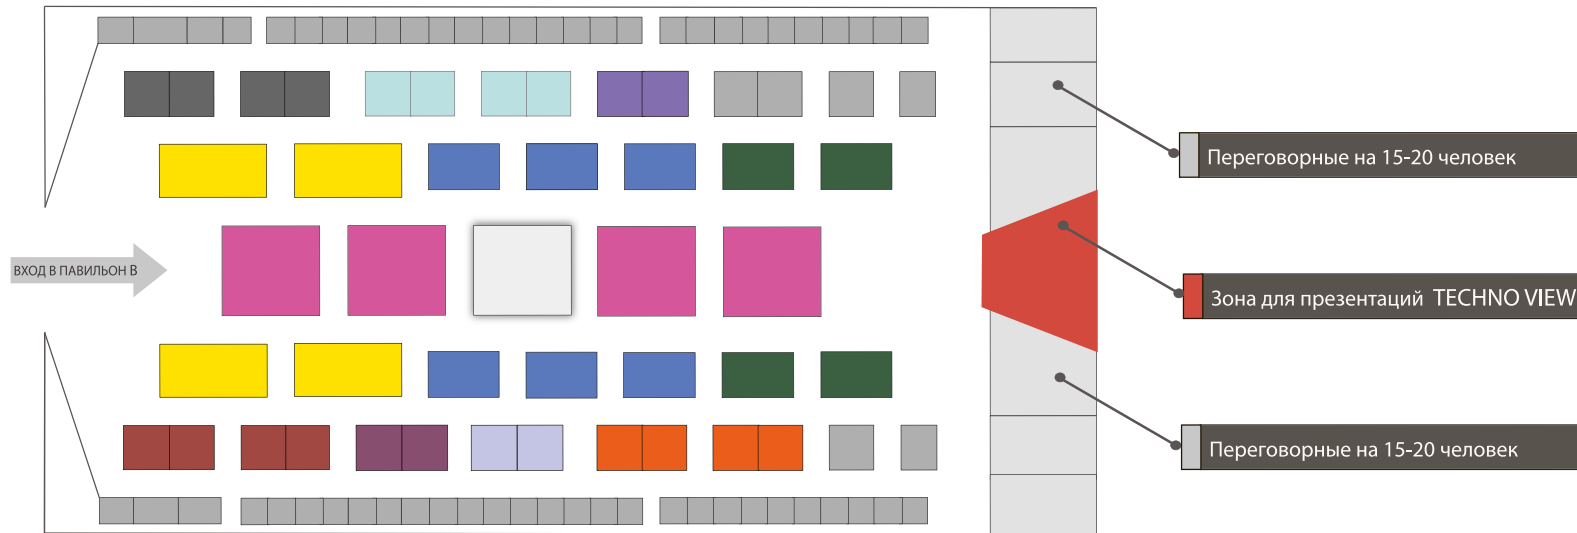

УСЛОВНОЕ ЗОНИРОВАНИЕ ВЫСТАВКИ

НТИ ЭКСПО
НАУКА ТЕХНОЛОГИИ ИННОВАЦИИ

Стенды:
- Новосибирской области

- Страны международного партнера
выставки

- Субъекты РФ - регионального
партнера выставки

НАУКА

РАН, научные организации
ФАНО России

Участники проекта "5-100"

Государственные научные
центры

ТЕХНОЛОГИИ

Стенды государственных
корпораций

Центры инжиниринга

Технологические и
промышленные парки

Технопарки в сфере
высоких технологий

Компании, регионы,
университеты - участники
Национальной
технологической инициативы

ИННОВАЦИИ

Компании реализующие программы
инновационного развития

Институты развития в сфере науки,
технологии и инноваций.

Инновационные
территориальные кластеры

Компании участники
г. Новосибирск

«НТИ ЭКСПО», Новосибирск, 20-22 июня 2017 года
www.forumtechnoprom.com